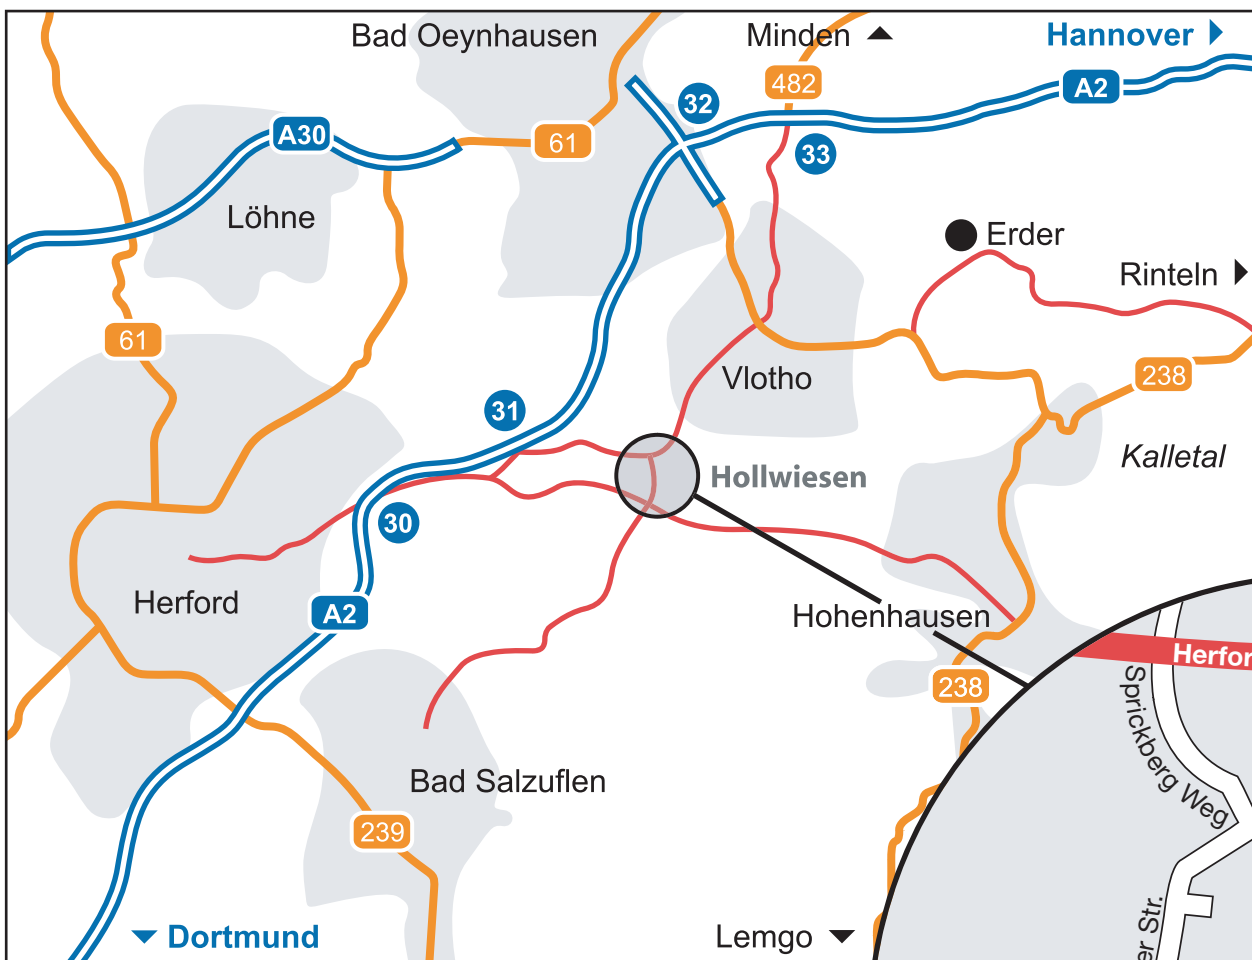

KREIE
Strahltechnik GmbH

- 30 AS Herford Ost
- 31 AS Exter
- 32 Kreuz Bad Oeynhausen
- 33 AS Porta Westfalica

Betrieb:

Gewerbestraße 3
32602 Vlotho
0 57 33 / 87 87 57
Fax: 87 87 58

Postanschrift:

An der Weser 17
32689 Kalletal-Erder
0 57 33 / 91 36-0
Fax: 91 36-29
info@1aStrahlen.de
www.1aStrahlen.de